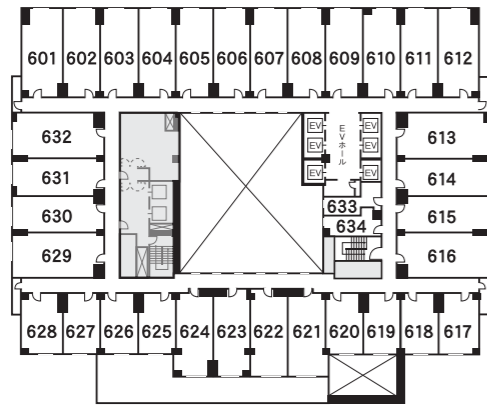

6階

室名	タイプ	人数	室名	タイプ	人数	室名	タイプ	人数
601	和室・10畳		613	和室・12畳		625	洋室・ツイン	
602	和室・10畳		614	和室・10畳		626	洋室・ツイン	
603	和室・10畳		615	和室・10畳		627	洋室・ツイン	
604	和室・10畳		616	和室・12畳		628	洋室・ツイン	
605	和室・10畳		617	洋室・ツイン		629	和室・12畳	
606	和室・10畳		618	洋室・ツイン		630	和室・10畳	
607	和室・10畳		619	洋室・ツイン		631	和室・10畳	
608	和室・10畳		620	洋室・ツイン		632	和室・12畳	
609	和室・10畳		621	和室・10畳		633	洋室・シングル	
610	和室・10畳		622	和室・10畳		634	洋室・シングル	
611	和室・10畳		623	和室・10畳				
612	和室・10畳		624	和室・10畳