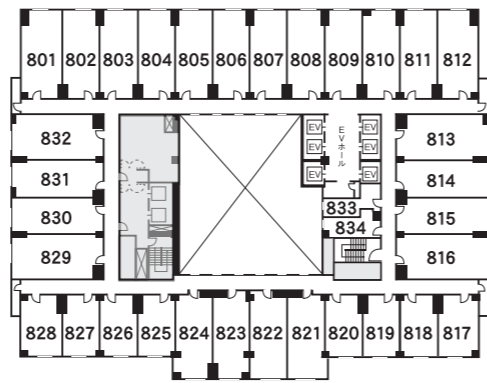

階	内容
13F	客室 1301 ~ 1328・saunoa room
12F	客室 1201 ~ 1233
11F	客室 1101 ~ 1133
10F	客室 1001 ~ 1033・コワーキングスペース
9F	客室 901 ~ 934
8F	客室 801 ~ 834
7F	客室 701 ~ 734
6F	客室 601 ~ 634
5F	客室 501 ~ 528
4F	客室 400 ~ 421・会議室・プール
3F	大浴場・居酒屋・ナイトクラブ・カラオケ・エステティックサロン
2F	Kuksa・宴会場
1F	フロント・ロビー・ラウンジ・売店・焙煎所
B1F	レストラン

ホテルミリオネ
フロア案内

定山溪万世閣
ホテルミリオネ

〒061-2302 北海道札幌市南区定山溪温泉東3丁目
0570-08-3500 <https://www.milione.jp/>

6階

室名	タイプ	人数	室名	タイプ	人数	室名	タイプ	人数
601	和室・10畳		613	和室・12畳		625	洋室・ツイン	
602	和室・10畳		614	和室・10畳		626	洋室・ツイン	
603	和室・10畳		615	和室・10畳		627	洋室・ツイン	
604	和室・10畳		616	和室・12畳		628	洋室・ツイン	
605	和室・10畳		617	洋室・ツイン		629	和室・12畳	
606	和室・10畳		618	洋室・ツイン		630	和室・10畳	
607	和室・10畳		619	洋室・ツイン		631	和室・10畳	
608	和室・10畳		620	洋室・ツイン		632	和室・12畳	
609	和室・10畳		621	和室・10畳		633	洋室・シングル	
610	和室・10畳		622	和室・10畳		634	洋室・シングル	
611	和室・10畳		623	和室・10畳				
612	和室・10畳		624	和室・10畳				

8階

室名	タイプ	人数	室名	タイプ	人数	室名	タイプ	人数
801	和室・10畳		813	和室・12畳		825	洋室・ツイン	
802	和室・10畳		814	和室・10畳		826	洋室・ツイン	
803	和室・10畳		815	和室・10畳		827	洋室・ツイン	
804	和室・10畳		816	和室・12畳		828	洋室・ツイン	
805	和室・10畳		817	洋室・ツイン		829	和室・12畳	
806	和室・10畳		818	洋室・ツイン		830	和室・10畳	
807	和室・10畳		819	洋室・ツイン		831	和室・10畳	
808	和室・10畳		820	洋室・ツイン		832	和室・12畳	
809	和室・10畳		821	和室・10畳		833	洋室 モダンツイン	
810	和室・10畳		822	和室・10畳		834	洋室 モダンツイン	
811	和室・10畳		823	和室・10畳				
812	和室・10畳		824	和室・10畳				

10階

室名	タイプ	人数	室名	タイプ	人数	室名	タイプ	人数
1001	和室・10畳		1015	和室・10畳		1027	洋室 モダンツイン	
1002	和室・10畳		1016	和室・12畳		1028	洋室 モダンツイン	
1003	和室・10畳		1017	洋室 モダンツイン		1029	和室・12畳	
1004	和室・10畳		1018	洋室 モダンツイン		1030	和室・10畳	
1005	和室・10畳		1019	洋室 モダンツイン		1031	和室・10畳	
1006	和室・10畳		1020	洋室 モダンツイン		1032	和室・12畳	
1007	和室・10畳		1021	和室・10畳		1033	和モダン・8畳	
1008	和室・10畳		1022	和室・10畳				
1011	和室・10畳		1023	和室・10畳				
1012	和室・10畳		1024	和室・10畳				
1013	和室・12畳		1025	洋室 モダンツイン				
1014	和室・10畳		1026	洋室 モダンツイン				