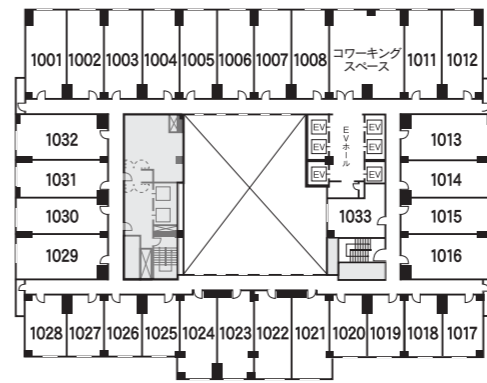

階	内容
13F	客室 1301 ~ 1328・saunoa room
12F	客室 1201 ~ 1233
11F	客室 1101 ~ 1133
10F	客室 1001 ~ 1033・コワーキングスペース
9F	客室 901 ~ 934
8F	客室 801 ~ 834
7F	客室 701 ~ 734
6F	客室 601 ~ 634
5F	客室 501 ~ 528
4F	客室 400 ~ 421・会議室・プール
3F	大浴場・居酒屋・ナイトクラブ・カラオケ・エステティックサロン
2F	Kuksa・宴会場
1F	フロント・ロビー・ラウンジ・売店・焙煎所
B1F	レストラン

ホテルミリオネ
フロア案内

定山溪万世閣
ホテルミリオネ

〒061-2302 北海道札幌市南区定山溪温泉東3丁目
0570-08-3500 <https://www.milione.jp/>

6階

室名	タイプ	人数	室名	タイプ	人数	室名	タイプ	人数
601	和室・10畳		613	和室・12畳		625	洋室・ツイン	
602	和室・10畳		614	和室・10畳		626	洋室・ツイン	
603	和室・10畳		615	和室・10畳		627	洋室・ツイン	
604	和室・10畳		616	和室・12畳		628	洋室・ツイン	
605	和室・10畳		617	洋室・ツイン		629	和室・12畳	
606	和室・10畳		618	洋室・ツイン		630	和室・10畳	
607	和室・10畳		619	洋室・ツイン		631	和室・10畳	
608	和室・10畳		620	洋室・ツイン		632	和室・12畳	
609	和室・10畳		621	和室・10畳		633	洋室・シングル	
610	和室・10畳		622	和室・10畳		634	洋室・シングル	
611	和室・10畳		623	和室・10畳				
612	和室・10畳		624	和室・10畳				

8階

室名	タイプ	人数	室名	タイプ	人数	室名	タイプ	人数
801	和室・10畳		813	和室・12畳		825	洋室・ツイン	
802	和室・10畳		814	和室・10畳		826	洋室・ツイン	
803	和室・10畳		815	和室・10畳		827	洋室・ツイン	
804	和室・10畳		816	和室・12畳		828	洋室・ツイン	
805	和室・10畳		817	洋室・ツイン		829	和室・12畳	
806	和室・10畳		818	洋室・ツイン		830	和室・10畳	
807	和室・10畳		819	洋室・ツイン		831	和室・10畳	
808	和室・10畳		820	洋室・ツイン		832	和室・12畳	
809	和室・10畳		821	和室・10畳		833	洋室 モダンツイン	
810	和室・10畳		822	和室・10畳		834	洋室 モダンツイン	
811	和室・10畳		823	和室・10畳				
812	和室・10畳		824	和室・10畳				

10階

室名	タイプ	人数	室名	タイプ	人数	室名	タイプ	人数
1001	和室・10畳		1015	和室・10畳		1027	洋室 モダンツイン	
1002	和室・10畳		1016	和室・12畳		1028	洋室 モダンツイン	
1003	和室・10畳		1017	洋室 モダンツイン		1029	和室・12畳	
1004	和室・10畳		1018	洋室 モダンツイン		1030	和室・10畳	
1005	和室・10畳		1019	洋室 モダンツイン		1031	和室・10畳	
1006	和室・10畳		1020	洋室 モダンツイン		1032	和室・12畳	
1007	和室・10畳		1021	和室・10畳		1033	和モダン・8畳	
1008	和室・10畳		1022	和室・10畳				
1011	和室・10畳		1023	和室・10畳				
1012	和室・10畳		1024	和室・10畳				
1013	和室・12畳		1025	洋室 モダンツイン				
1014	和室・10畳		1026	洋室 モダンツイン				